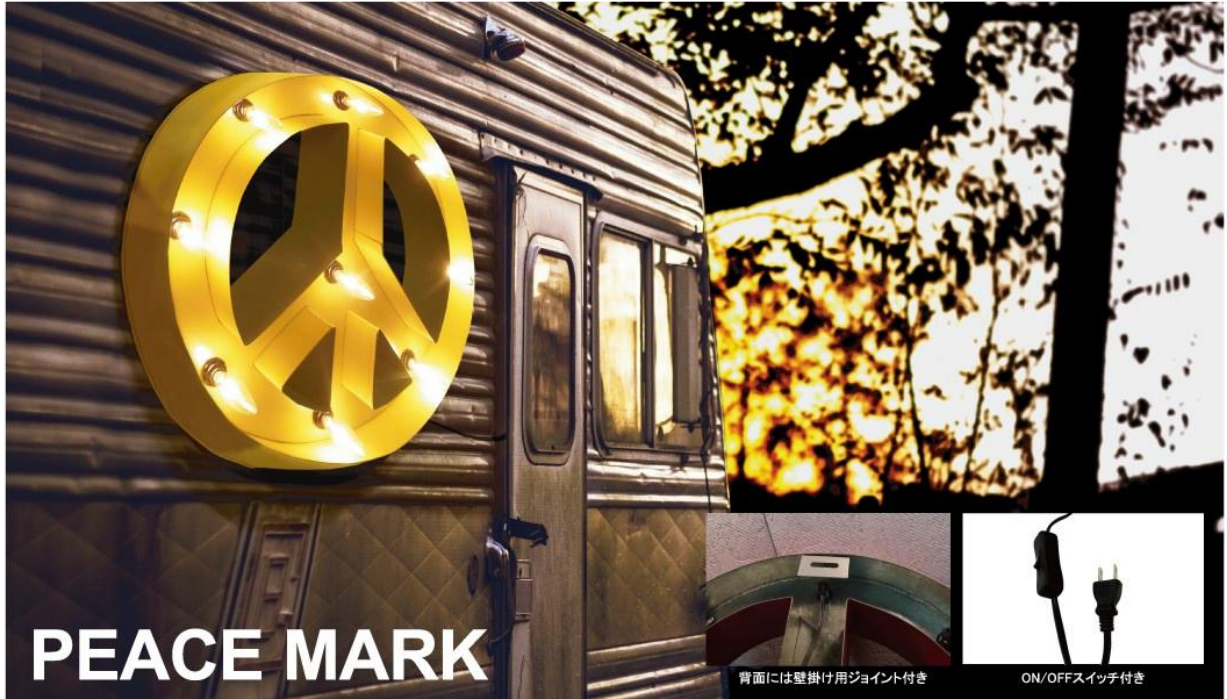

 YELLOW

 TURQUOISE

 GALVANIZED

アロー

PRICE : ¥28,000 (税別)
 SIZE : H610 × W335 × D100mm
 MATERIAL : プリキ
 LOT : 1pcs
 ※ PSE対応商品
 ※ 電球付き
 ※ 室内仕様

 WHITE

 RED

PEACE MARK

背面には壁掛け用ジョイント付き

ON/OFFスイッチ付き

60年代の平和運動や反戦運動のシンボルとして世界中で使われているピースマーク。
 ライトの温かみやアンティーク調のくすんだ風合いがGOOD！背面には壁掛け用ジョイント付きで、簡単に設置出来ます。
 ON/OFFスイッチ付き、PSE対応コンセントです。室内仕様のため野外でのご使用はお控え下さい。

YELLOW

TURQUOISE

GALVANIZED

ピースマーク