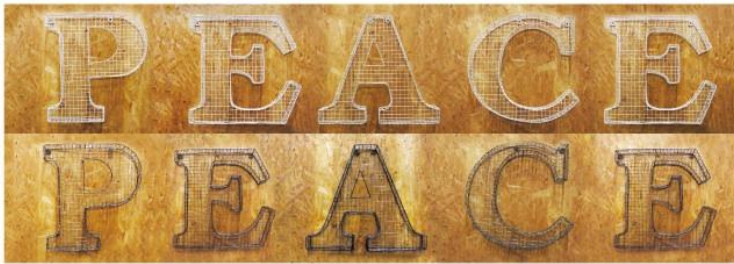

メッシュ
PEACE (WHITE/GALVANIZED)
PRICE : ¥30,000(税別)
SIZE : 約H490 × W2,300 × D70mm